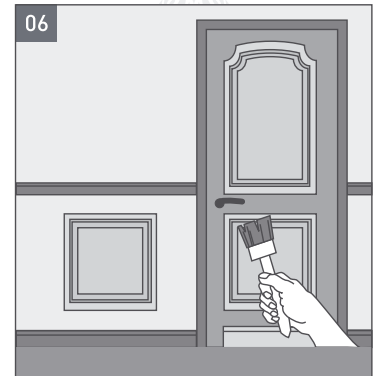

Ампир Декор
ОБОИ ТКАНИ ЛЕПНИНА СВЕТ

Ампир Декор
ОБОИ ТКАНИ ЛЕПНИНА СВЕТ

Ампир Декор
ОБОИ ТКАНИ ЛЕПНИНА СВЕТ

Ампир Декор
ОБОИ ТКАНИ ЛЕПНИНА СВЕТ

Ампир Декор
ОБОИ ТКАНИ ЛЕПНИНА СВЕТ

Ампир Декор
ОБОИ ТКАНИ ЛЕПНИНА СВЕТ

Ампир Декор
ОБОИ ТКАНИ ЛЕПНИНА СВЕТ

Ампир Декор
ОБОИ ТКАНИ ЛЕПНИНА СВЕТ