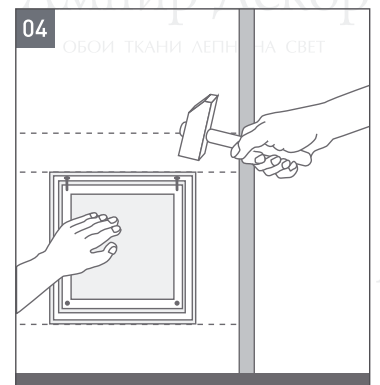

**2** Для более прочной фиксации изделий и предотвращения сползания на момент высыхания клея (24 часа) рекомендуется использовать саморезы. Для этого просверлите изделие под саморез. Достаточно четырех отверстий.

Ампир Декор  
ОБОИ ТКАНИ ЛЕПНИНА СВЕТ

**4** Равномерно нанесите монтажный клей «Decofix Pro» на обратную сторону изделия.

Ампир Декор  
ОБОИ ТКАНИ ЛЕПНИНА СВЕТ

**3** Отметьте на поверхности где планируется установка изделия места под дюбеля, используя ранее просверленные отверстия в изделии. Просверлите отверстия под дюбеля и забейте их.

**5** Приложите изделие к стене, плотно прижимая его к поверхности, зафиксируйте при помощи саморезов. Саморезы необходимо вкрутить, слегка утопив их в само изделие, а затем зашпательовать отверстия.

Ампир Декор  
ОБОИ ТКАНИ ЛЕПНИНА СВЕТ