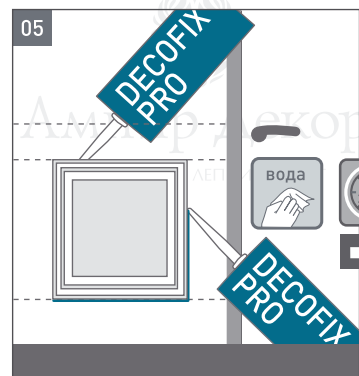

6 Снимите излишки клея с помощью шпателя. Прошпаклюйте изделие в местах всех примыканий. После полного высыхания шпаклевки излишки зашкурьте мелкозернистой шкуркой.

Ампир Декор
ОБОИ ТКАНИ ЛЕПНИНА СВЕТ

7 Изделия можно красить через 24 часа после монтажа. Поверхность изделия перед окраской необходимо обезжирить для равномерного нанесения краски.

Ампир Декор
ОБОИ ТКАНИ ЛЕПНИНА СВЕТ